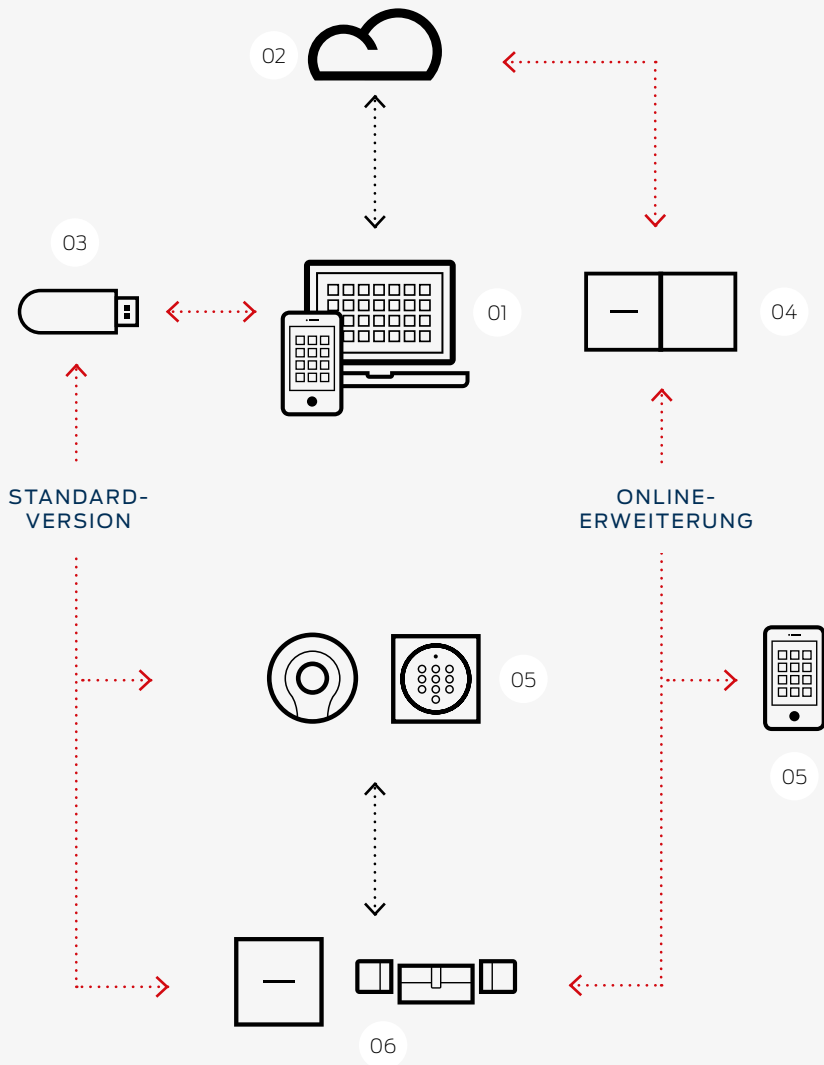

Form, Funktion und Sicherheit -
Made in Germany

GEBEN SIE JETZT IHREN SCHLÜSSEL AB!

- :: Kostenfrei online auf www.simons-voss.com registrieren
- :: Mechanischen gegen digitalen Schließzylinder tauschen – kabellos
- :: Zutrittsrechte online überall und jederzeit verwalten
- :: Rein und raus digital – statt Schlüssel mit Smartphone, Transponder oder PinCode-Tastatur
- :: Wissen, was zuhause los ist? DoorMonitoring macht es möglich
- :: Key4Friends ermöglicht spontanen, kontrollierten Zutritt zum Gebäude

MIT WENIGEN KLICKS ZUR SCHLIESSANLAGE

// 01. Web-App

MobileKey wird per Web-App eingerichtet und verwaltet. Die App ist auf allen internetfähigen Geräten, wie PCs, Tablets, Mac-Rechnern oder Smartphones, bedienbar. Sie legen mit wenigen Klicks fest, welche Personen welche Zutrittsrechte haben. Kinderleicht und jederzeit änderbar.

// 02. SimonsVoss-Server

Die Daten aus der Web-App werden auf den auditierten SimonsVoss Webserver übertragen, dort als Schließplan angelegt und zurück in die Web-App geschickt. Automatisch – Sie müssen nichts machen.

// 03. Standardversion

Mithilfe des Programmiergeräts übertragen Sie die Daten auf Ihre Transponder und Schließkomponenten. Jetzt ist Ihr System einsatzbereit.

// 04. Optional: Online-Erweiterung

In der Online-Version sind Ihre vernetzten Schließkomponenten über eine SmartBridge direkt mit dem Server verbunden. So werden Systemeinstellungen und Änderungen von Berechtigungen nahezu in Echtzeit umgesetzt. Volle Kontrolle – überall und jederzeit.